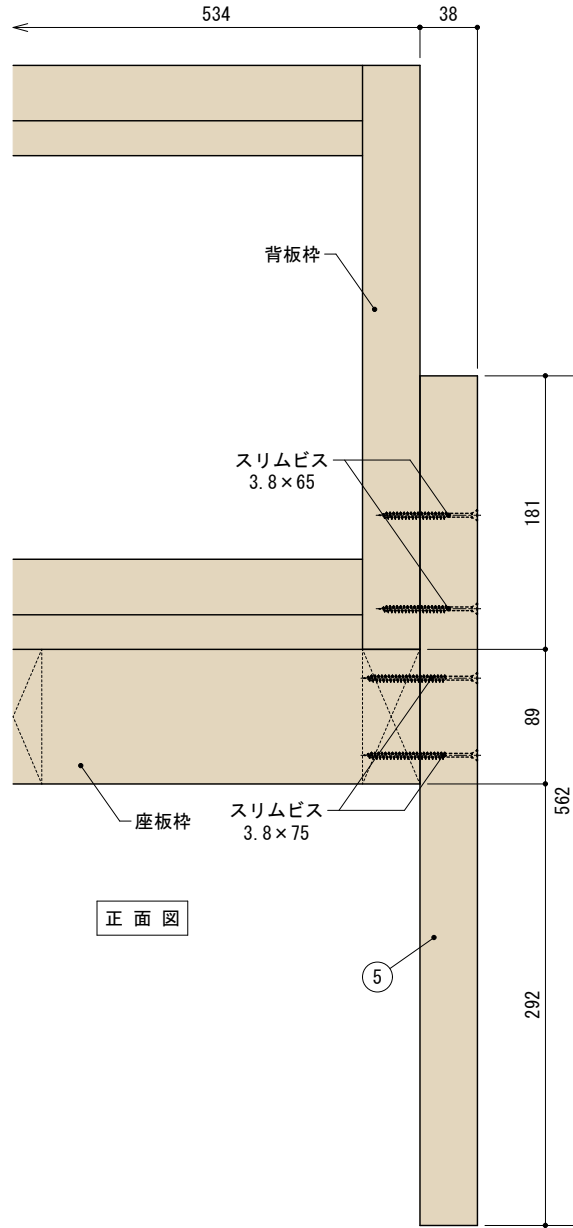

SPF 2×4材 (38×89mm)

SPF 1×4材 (19×89mm)

■使用木材一覧

記号	材 料	数量
①	SPF 2×4材 (38×89mm) L=534	2本
②	SPF 2×4材 (38×89mm) L=463	3本
③	SPF 2×4材 (38×89mm) L=400	2本
④	SPF 2×4材 (38×89mm) L=458	2本
⑤	SPF 2×4材 (38×89mm) L=586	4本
⑥	SPF 2×4材 (38×89mm) L=600	2本
⑦	SPF 1×4材 (19×89mm) L=534	5本
⑧	SPF 1×4材 (19×89mm) L=380	6本

■その他材料一覧

材 料	数量
スリムビス 3.8×75	40本
スリムビス 3.8×65	12本
スリムビス 3.3×45	44本

平面図

側面図

正面図

正面図

側面図

平面図

正面図

側面図

平面図

正面図

A-A断面図

平面図

正面図

B-B断面図