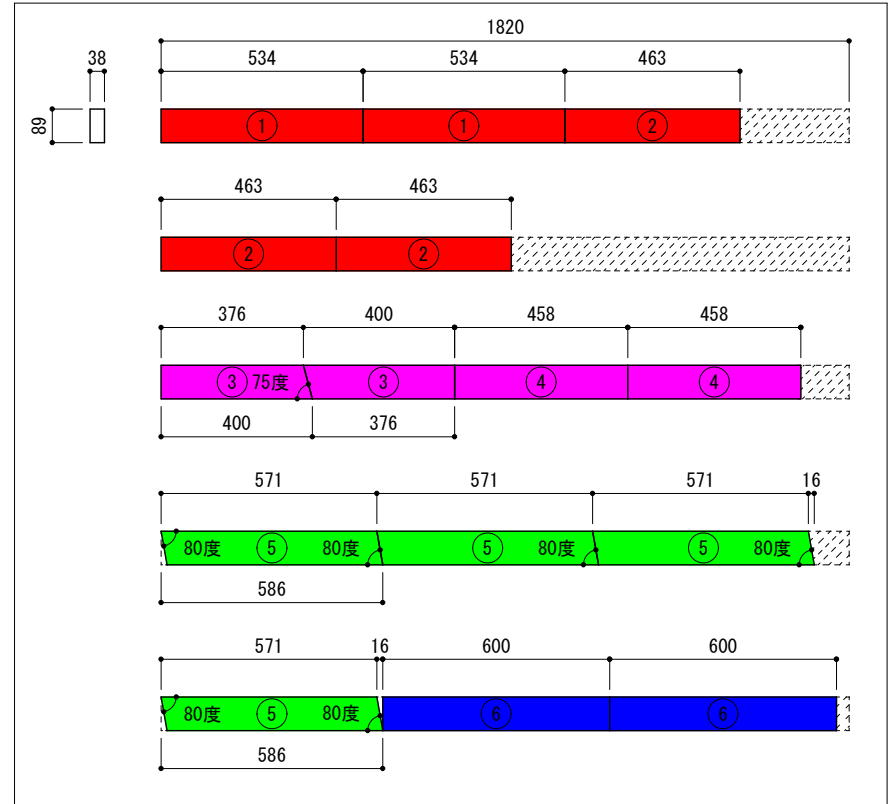

SPF 2×4材 (38×89mm)

SPF 1×4材 (19×89mm)

■使用木材一覧

記号	材 料	数量
①	SPF 2×4材 (38×89mm) L=534	2本
②	SPF 2×4材 (38×89mm) L=463	3本
③	SPF 2×4材 (38×89mm) L=400	2本
④	SPF 2×4材 (38×89mm) L=458	2本
⑤	SPF 2×4材 (38×89mm) L=586	4本
⑥	SPF 2×4材 (38×89mm) L=600	2本
⑦	SPF 1×4材 (19×89mm) L=534	5本
⑧	SPF 1×4材 (19×89mm) L=380	6本

■その他材料一覧

材 料	数量
スリムビス 3.8×75	40本
スリムビス 3.8×65	12本
スリムビス 3.3×45	44本

平面図

側面図

正面図

正面図

側面図

平面図

正面図

側面図

平面図

正面図

A-A断面図

平面図

正面図

B-B断面図