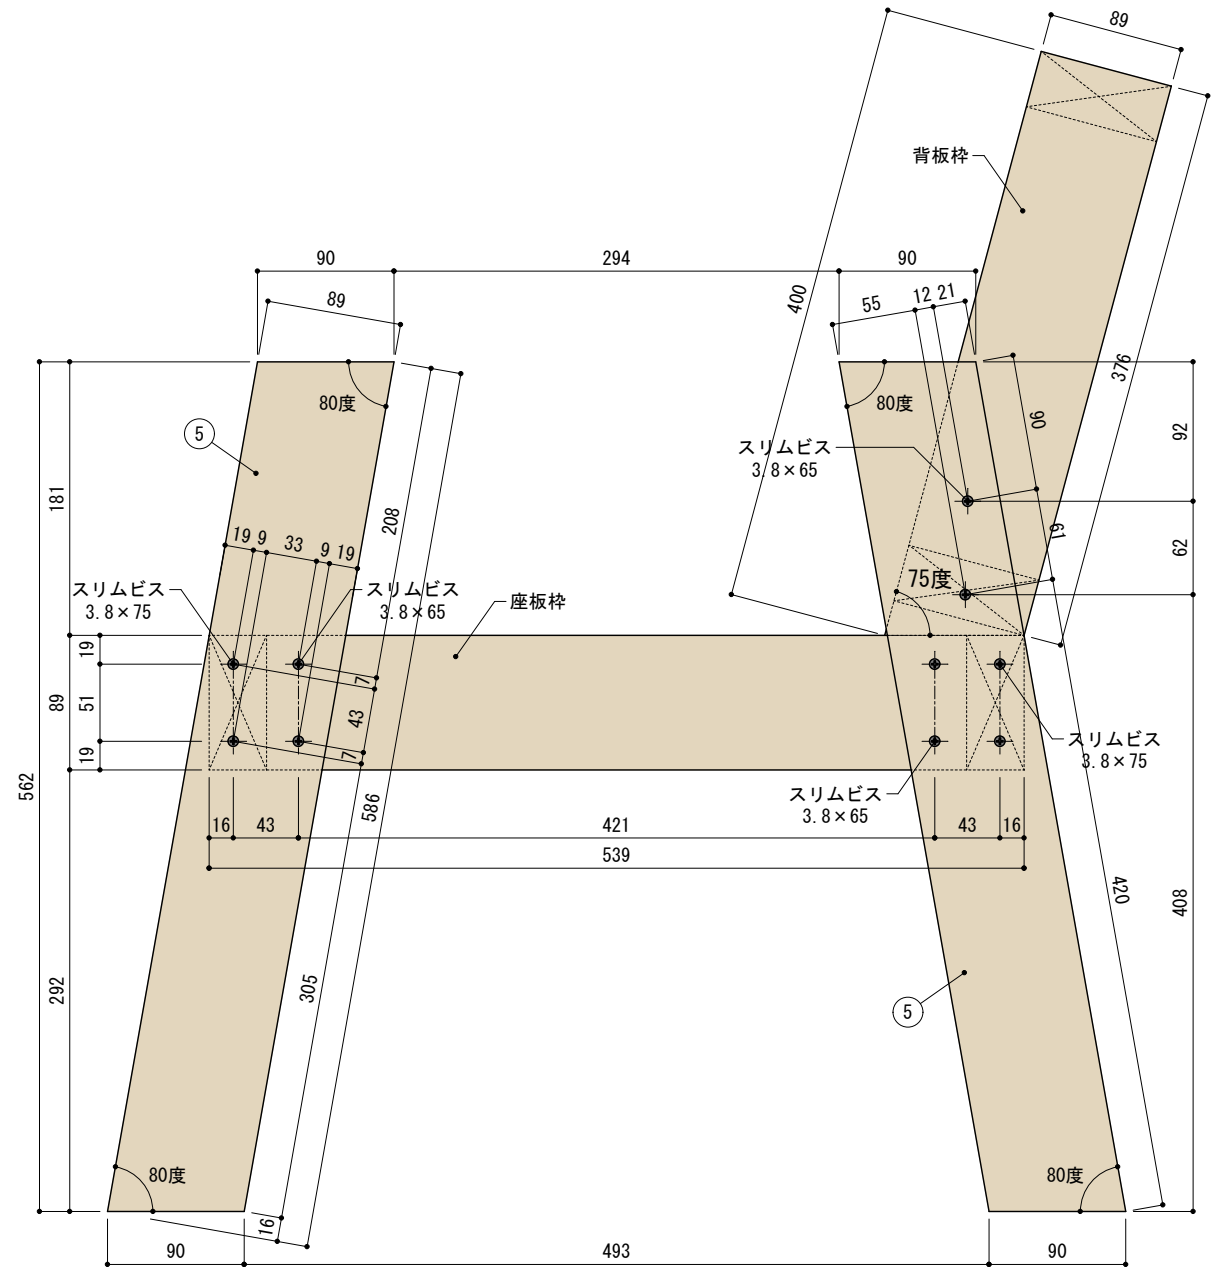

SPF 2×4材 (38×89mm)

SPF 1×4材 (19×89mm)

■使用木材一覧

記号	材 料	数量
①	SPF 2×4材 (38×89mm) L=534	2本
②	SPF 2×4材 (38×89mm) L=463	3本
③	SPF 2×4材 (38×89mm) L=400	2本
④	SPF 2×4材 (38×89mm) L=458	2本
⑤	SPF 2×4材 (38×89mm) L=586	4本
⑥	SPF 2×4材 (38×89mm) L=600	2本
⑦	SPF 1×4材 (19×89mm) L=534	5本
⑧	SPF 1×4材 (19×89mm) L=380	6本

■その他材料一覧

材 料	数量
スリムビス 3.8×75	40本
スリムビス 3.8×65	12本
スリムビス 3.3×45	44本

平面図

側面図

正面図

正面図

側面図

平面図

正面図

側面図

平面図

正面図

A-A断面図

平面図

正面図

B-B断面図