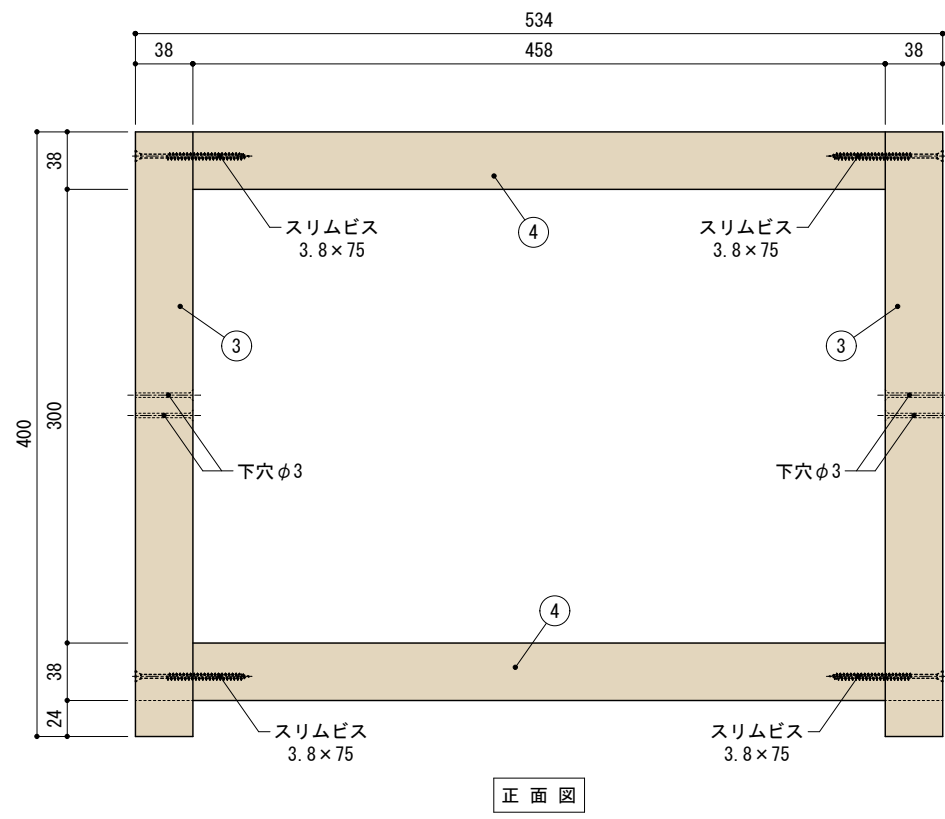

SPF 2×4材 (38×89mm)

SPF 1×4材 (19×89mm)

■使用木材一覧

記号	材 料	数量
①	SPF 2×4材 (38×89mm) L=534	2本
②	SPF 2×4材 (38×89mm) L=463	3本
③	SPF 2×4材 (38×89mm) L=400	2本
④	SPF 2×4材 (38×89mm) L=458	2本
⑤	SPF 2×4材 (38×89mm) L=586	4本
⑥	SPF 2×4材 (38×89mm) L=600	2本
⑦	SPF 1×4材 (19×89mm) L=534	5本
⑧	SPF 1×4材 (19×89mm) L=380	6本

■その他材料一覧

材 料	数量
スリムビス 3.8×75	40本
スリムビス 3.8×65	12本
スリムビス 3.3×45	44本

平面図

側面図

正面図

正面図

側面図

平面図

正面図

側面図

平面図

正面図

A-A断面図

平面図

正面図

B-B断面図