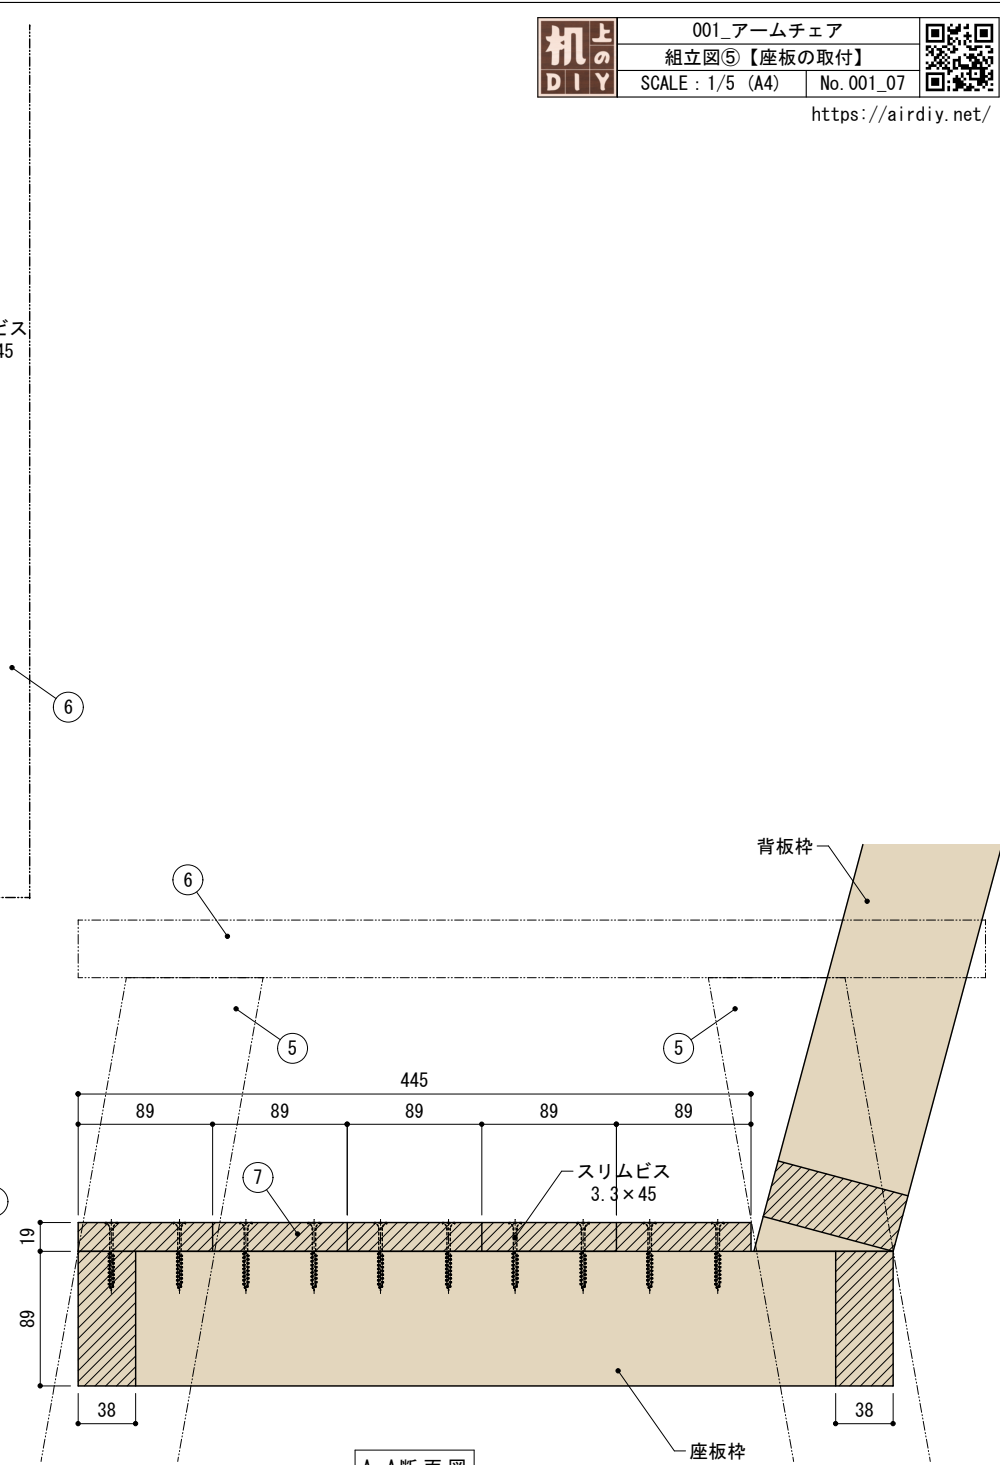

SPF 2×4材 (38×89mm)

SPF 1×4材 (19×89mm)

■使用木材一覧

記号	材 料	数量
①	SPF 2×4材 (38×89mm) L=534	2本
②	SPF 2×4材 (38×89mm) L=463	3本
③	SPF 2×4材 (38×89mm) L=400	2本
④	SPF 2×4材 (38×89mm) L=458	2本
⑤	SPF 2×4材 (38×89mm) L=586	4本
⑥	SPF 2×4材 (38×89mm) L=600	2本
⑦	SPF 1×4材 (19×89mm) L=534	5本
⑧	SPF 1×4材 (19×89mm) L=380	6本

■その他材料一覧

材 料	数量
スリムビス 3.8×75	40本
スリムビス 3.8×65	12本
スリムビス 3.3×45	44本

平面図

側面図

正面図

正面図

側面図

平面図

正面図

側面図

平面図

正面図

A-A断面図

平面図

正面図

B-B断面図