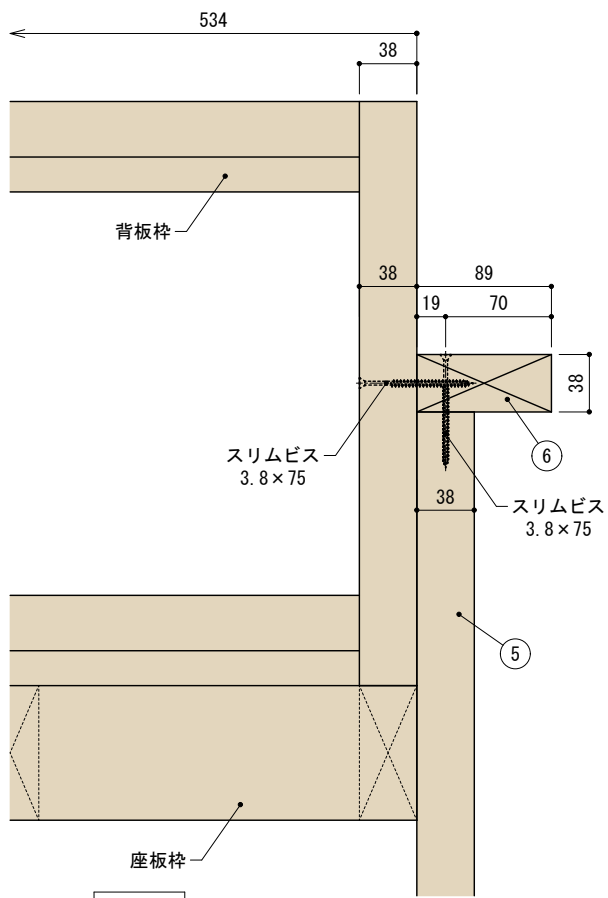

SPF 2×4材 (38×89mm)

SPF 1×4材 (19×89mm)

■使用木材一覧

記号	材 料	数量
①	SPF 2×4材 (38×89mm) L=534	2本
②	SPF 2×4材 (38×89mm) L=463	3本
③	SPF 2×4材 (38×89mm) L=400	2本
④	SPF 2×4材 (38×89mm) L=458	2本
⑤	SPF 2×4材 (38×89mm) L=586	4本
⑥	SPF 2×4材 (38×89mm) L=600	2本
⑦	SPF 1×4材 (19×89mm) L=534	5本
⑧	SPF 1×4材 (19×89mm) L=380	6本

■その他材料一覧

材 料	数量
スリムビス 3.8×75	40本
スリムビス 3.8×65	12本
スリムビス 3.3×45	44本

平面図

側面図

正面図

正面図

側面図

平面図

正面図

側面図

平面図

正面図

A-A断面図

平面図

正面図

B-B断面図