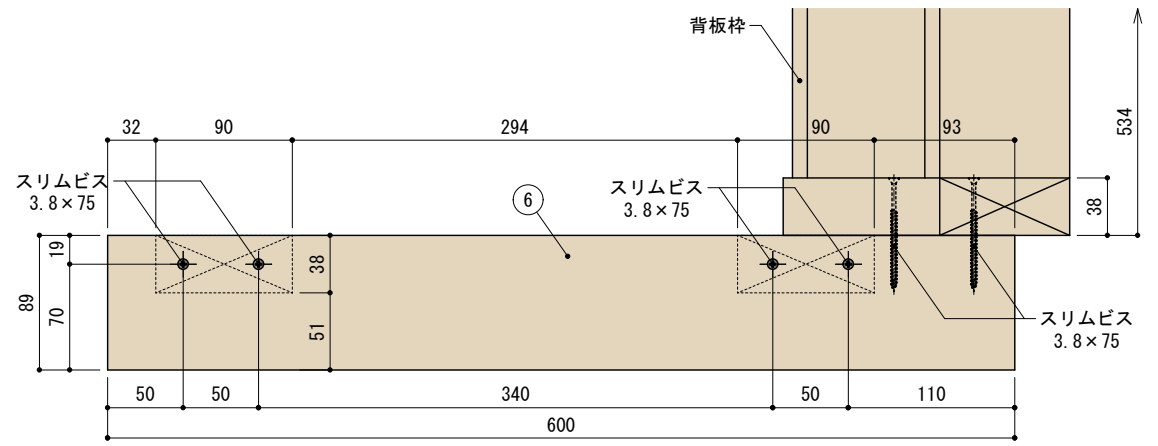

SPF 2×4材 (38×89mm)

SPF 1×4材 (19×89mm)

■使用木材一覧

記号	材 料	数量
①	SPF 2×4材 (38×89mm) L=534	2本
②	SPF 2×4材 (38×89mm) L=463	3本
③	SPF 2×4材 (38×89mm) L=400	2本
④	SPF 2×4材 (38×89mm) L=458	2本
⑤	SPF 2×4材 (38×89mm) L=586	4本
⑥	SPF 2×4材 (38×89mm) L=600	2本
⑦	SPF 1×4材 (19×89mm) L=534	5本
⑧	SPF 1×4材 (19×89mm) L=380	6本

■その他材料一覧

材 料	数量
スリムビス 3.8×75	40本
スリムビス 3.8×65	12本
スリムビス 3.3×45	44本

平面図

側面図

正面図

正面図

側面図

平面図

正面図

側面図

平面図

正面図

A-A断面図

平面図

正面図

B-B断面図