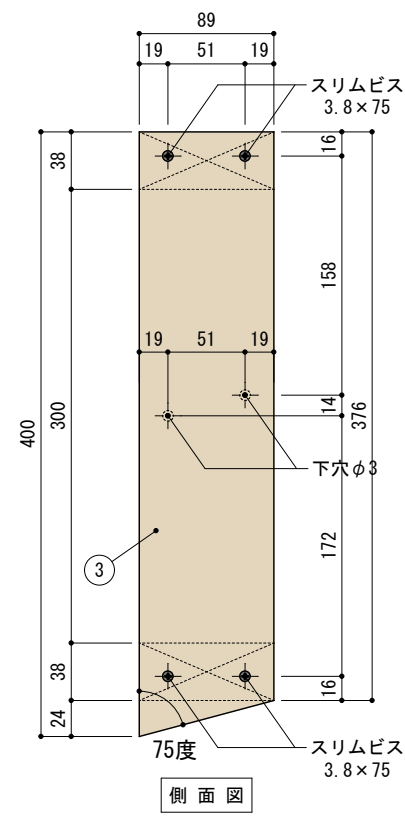

SPF 2×4材 (38×89mm)

SPF 1×4材 (19×89mm)

■使用木材一覧

記号	材 料	数量
①	SPF 2×4材 (38×89mm) L=534	2本
②	SPF 2×4材 (38×89mm) L=463	3本
③	SPF 2×4材 (38×89mm) L=400	2本
④	SPF 2×4材 (38×89mm) L=458	2本
⑤	SPF 2×4材 (38×89mm) L=586	4本
⑥	SPF 2×4材 (38×89mm) L=600	2本
⑦	SPF 1×4材 (19×89mm) L=534	5本
⑧	SPF 1×4材 (19×89mm) L=380	6本

■その他材料一覧

材 料	数量
スリムビス 3.8×75	40本
スリムビス 3.8×65	12本
スリムビス 3.3×45	44本

平面図

側面図

正面図

正面図

側面図

平面図

正面図

側面図

平面図

正面図

A-A断面図

平面図

正面図

B-B断面図