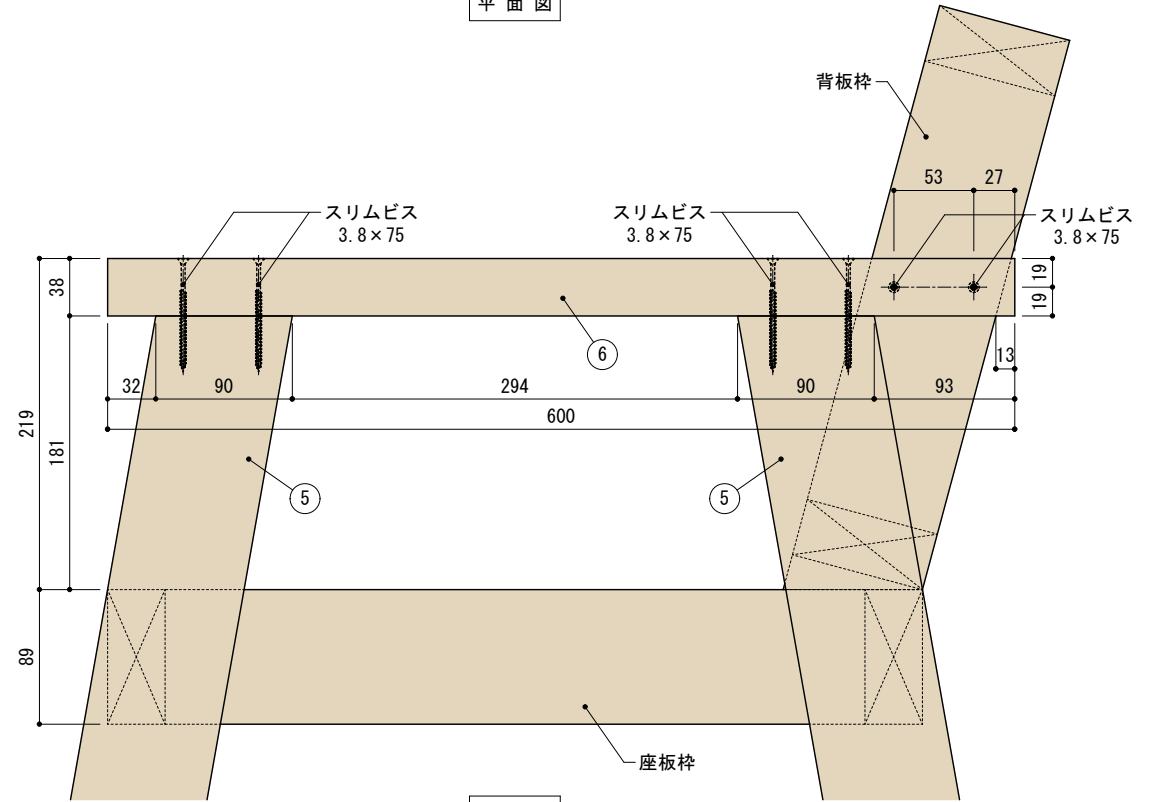

SPF 2×4材 (38×89mm)

SPF 1×4材 (19×89mm)

■使用木材一覧

記号	材 料	数量
①	SPF 2×4材 (38×89mm) L=534	2本
②	SPF 2×4材 (38×89mm) L=463	3本
③	SPF 2×4材 (38×89mm) L=400	2本
④	SPF 2×4材 (38×89mm) L=458	2本
⑤	SPF 2×4材 (38×89mm) L=586	4本
⑥	SPF 2×4材 (38×89mm) L=600	2本
⑦	SPF 1×4材 (19×89mm) L=534	5本
⑧	SPF 1×4材 (19×89mm) L=380	6本

■その他材料一覧

材 料	数量
スリムビス 3.8×75	40本
スリムビス 3.8×65	12本
スリムビス 3.3×45	44本

平面図

側面図

正面図

正面図

側面図

平面図

正面図

側面図

平面図

正面図

A-A断面図

平面図

正面図

B-B断面図