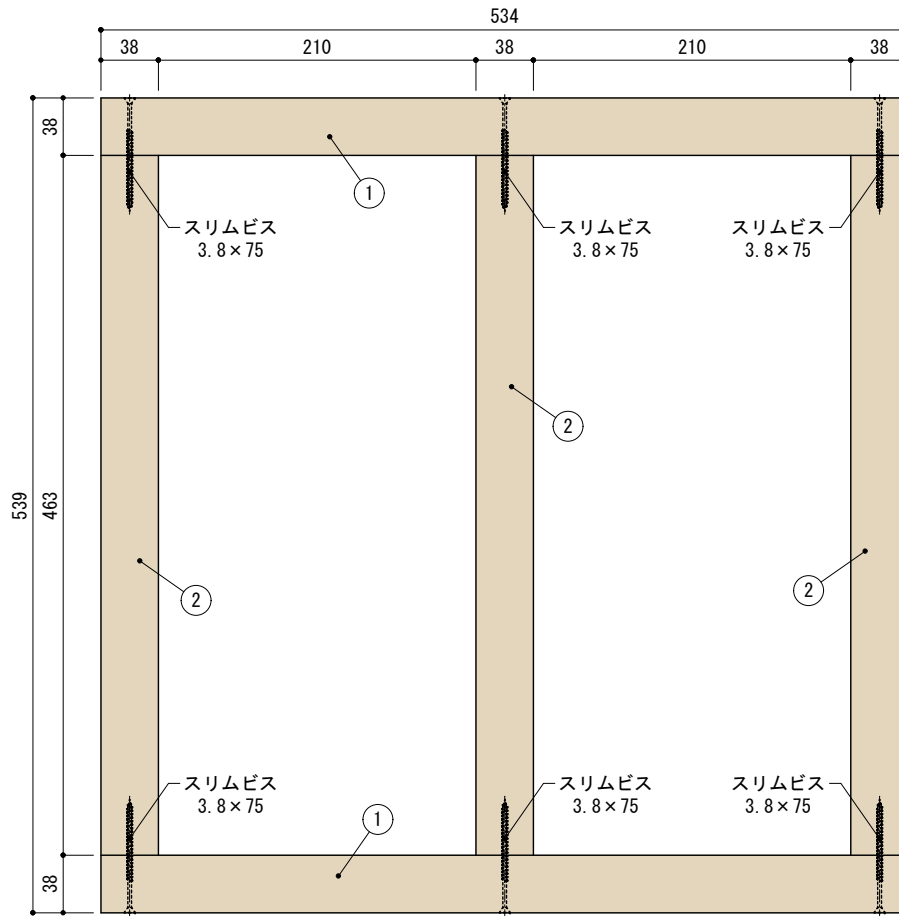

SPF 2×4材 (38×89mm)

SPF 1×4材 (19×89mm)

■使用木材一覧

記号	材 料	数量
①	SPF 2×4材 (38×89mm) L=534	2本
②	SPF 2×4材 (38×89mm) L=463	3本
③	SPF 2×4材 (38×89mm) L=400	2本
④	SPF 2×4材 (38×89mm) L=458	2本
⑤	SPF 2×4材 (38×89mm) L=586	4本
⑥	SPF 2×4材 (38×89mm) L=600	2本
⑦	SPF 1×4材 (19×89mm) L=534	5本
⑧	SPF 1×4材 (19×89mm) L=380	6本

■その他材料一覧

材 料	数量
スリムビス 3.8×75	40本
スリムビス 3.8×65	12本
スリムビス 3.3×45	44本

平面図

側面図

正面図

正面図

側面図

平面図

正面図

側面図

平面図

正面図

A-A断面図

平面図

正面図

B-B断面図