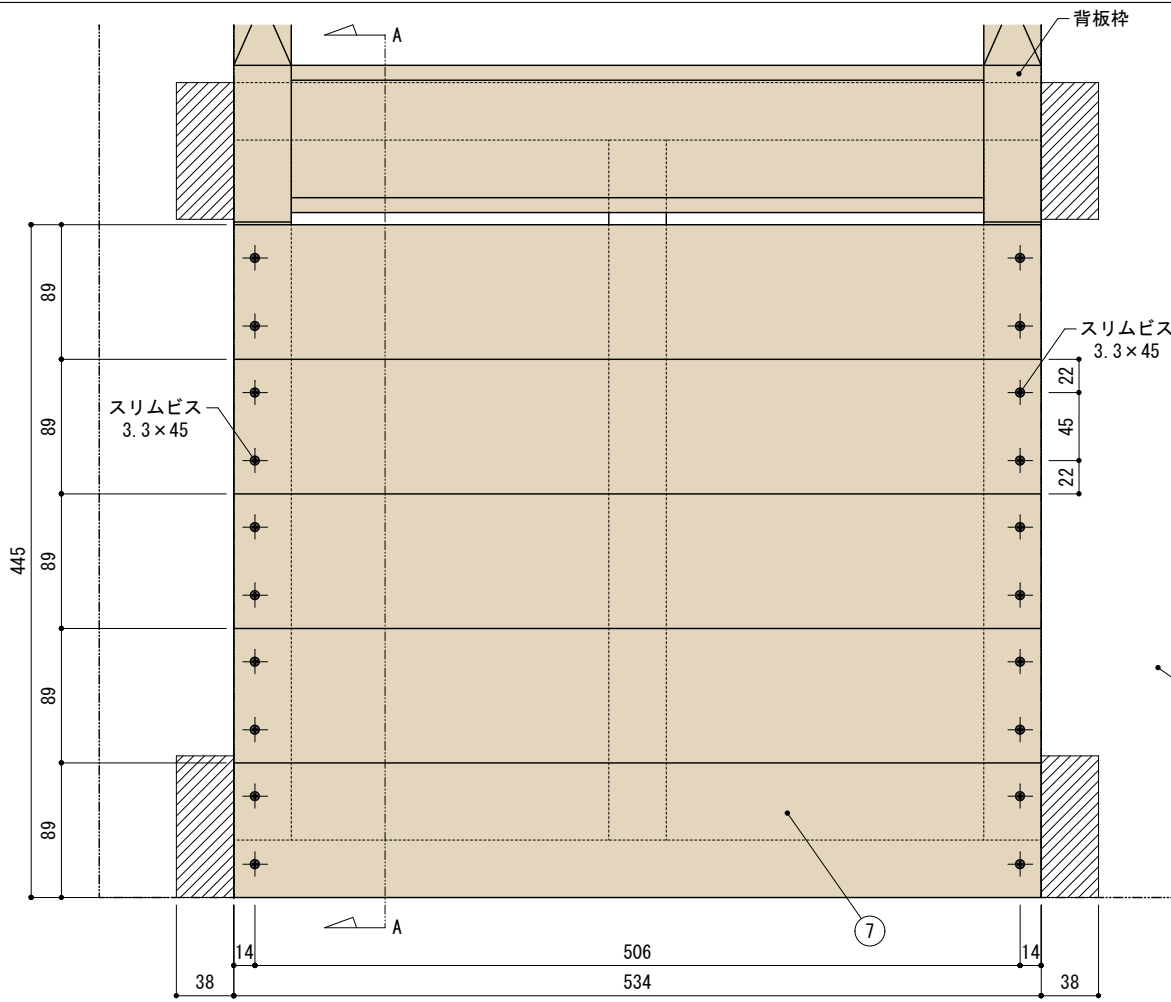

SPF 2×4材 (38×89mm)

SPF 1×4材 (19×89mm)

■使用木材一覧

記号	材 料	数量
①	SPF 2×4材 (38×89mm) L=534	2本
②	SPF 2×4材 (38×89mm) L=463	3本
③	SPF 2×4材 (38×89mm) L=400	2本
④	SPF 2×4材 (38×89mm) L=458	2本
⑤	SPF 2×4材 (38×89mm) L=586	4本
⑥	SPF 2×4材 (38×89mm) L=600	2本
⑦	SPF 1×4材 (19×89mm) L=534	5本
⑧	SPF 1×4材 (19×89mm) L=380	6本

■その他材料一覧

材 料	数量
スリムビス 3.8×75	40本
スリムビス 3.8×65	12本
スリムビス 3.3×45	44本

平面図

側面図

正面図

正面図

側面図

平面図

正面図

側面図

平面図

正面図

A-A断面図

平面図

正面図

B-B断面図