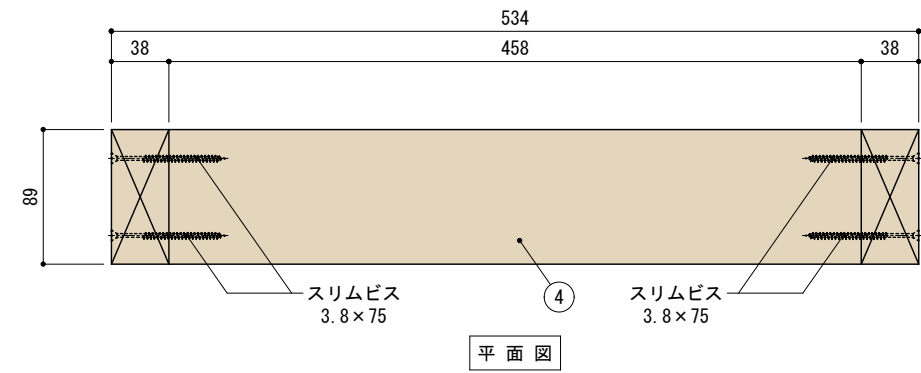

SPF 2×4材 (38×89mm)

SPF 1×4材 (19×89mm)

■使用木材一覧

記号	材 料	数量
①	SPF 2×4材 (38×89mm) L=534	2本
②	SPF 2×4材 (38×89mm) L=463	3本
③	SPF 2×4材 (38×89mm) L=400	2本
④	SPF 2×4材 (38×89mm) L=458	2本
⑤	SPF 2×4材 (38×89mm) L=586	4本
⑥	SPF 2×4材 (38×89mm) L=600	2本
⑦	SPF 1×4材 (19×89mm) L=534	5本
⑧	SPF 1×4材 (19×89mm) L=380	6本

■その他材料一覧

材 料	数量
スリムビス 3.8×75	40本
スリムビス 3.8×65	12本
スリムビス 3.3×45	44本

平面図

側面図

正面図

正面図

側面図

平面図

正面図

側面図

平面図

正面図

A-A断面図

平面図

正面図

B-B断面図