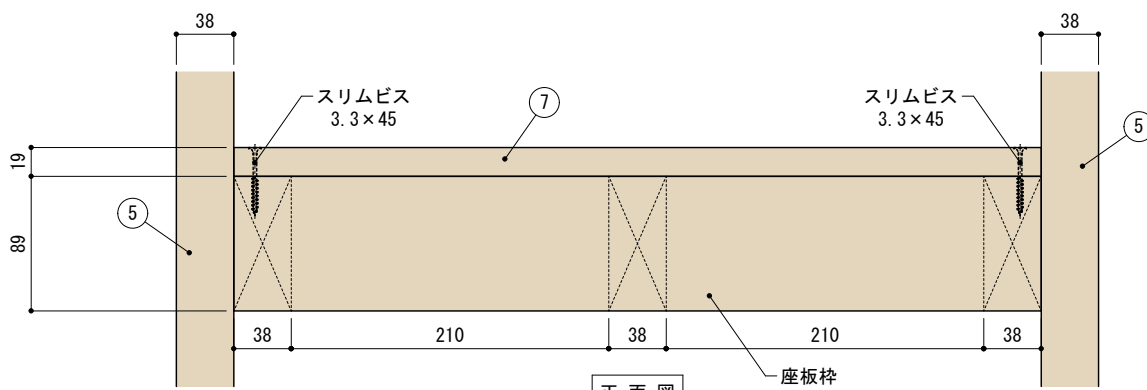

SPF 2×4材 (38×89mm)

SPF 1×4材 (19×89mm)

■使用木材一覧

記号	材 料	数量
①	SPF 2×4材 (38×89mm) L=534	2本
②	SPF 2×4材 (38×89mm) L=463	3本
③	SPF 2×4材 (38×89mm) L=400	2本
④	SPF 2×4材 (38×89mm) L=458	2本
⑤	SPF 2×4材 (38×89mm) L=586	4本
⑥	SPF 2×4材 (38×89mm) L=600	2本
⑦	SPF 1×4材 (19×89mm) L=534	5本
⑧	SPF 1×4材 (19×89mm) L=380	6本

■その他材料一覧

材 料	数量
スリムビス 3.8×75	40本
スリムビス 3.8×65	12本
スリムビス 3.3×45	44本

平面図

側面図

正面図

正面図

側面図

平面図

正面図

側面図

平面図

正面図

A-A断面図

平面図

正面図

B-B断面図