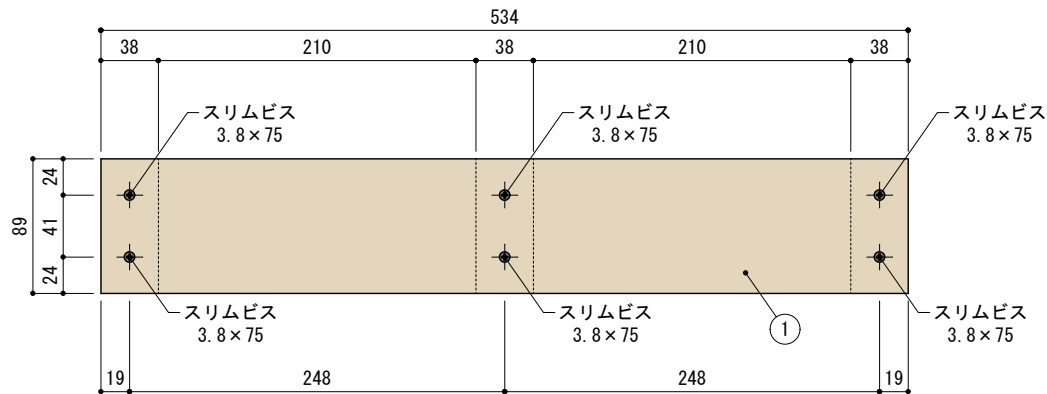

SPF 2×4材 (38×89mm)

SPF 1×4材 (19×89mm)

■使用木材一覧

記号	材 料	数量
①	SPF 2×4材 (38×89mm) L=534	2本
②	SPF 2×4材 (38×89mm) L=463	3本
③	SPF 2×4材 (38×89mm) L=400	2本
④	SPF 2×4材 (38×89mm) L=458	2本
⑤	SPF 2×4材 (38×89mm) L=586	4本
⑥	SPF 2×4材 (38×89mm) L=600	2本
⑦	SPF 1×4材 (19×89mm) L=534	5本
⑧	SPF 1×4材 (19×89mm) L=380	6本

■その他材料一覧

材 料	数量
スリムビス 3.8×75	40本
スリムビス 3.8×65	12本
スリムビス 3.3×45	44本

平面図

側面図

正面図

正面図

側面図

平面図

正面図

側面図

平面図

正面図

A-A断面図

平面図

正面図

B-B断面図