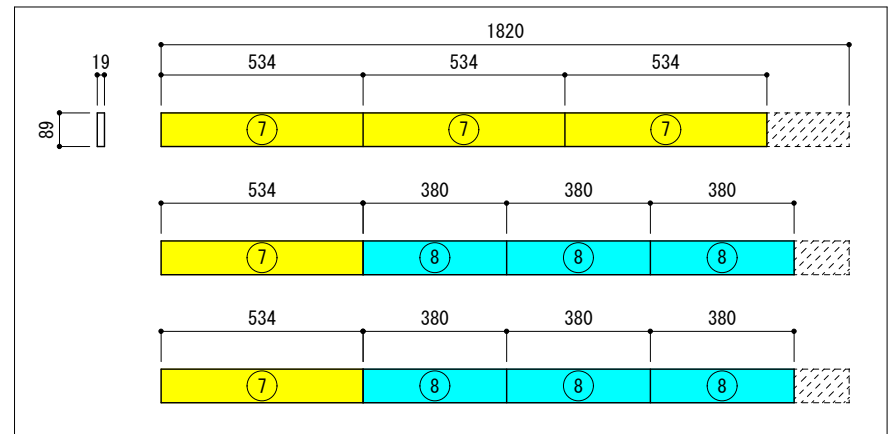

SPF 2×4材 (38×89mm)

SPF 1×4材 (19×89mm)

■使用木材一覧

記号	材 料	数量
①	SPF 2×4材 (38×89mm) L=534	2本
②	SPF 2×4材 (38×89mm) L=463	3本
③	SPF 2×4材 (38×89mm) L=400	2本
④	SPF 2×4材 (38×89mm) L=458	2本
⑤	SPF 2×4材 (38×89mm) L=586	4本
⑥	SPF 2×4材 (38×89mm) L=600	2本
⑦	SPF 1×4材 (19×89mm) L=534	5本
⑧	SPF 1×4材 (19×89mm) L=380	6本

■その他材料一覧

材 料	数量
スリムビス 3.8×75	40本
スリムビス 3.8×65	12本
スリムビス 3.3×45	44本

平面図

側面図

正面図

正面図

側面図

平面図

正面図

側面図

平面図

正面図

A-A断面図

平面図

正面図

B-B断面図