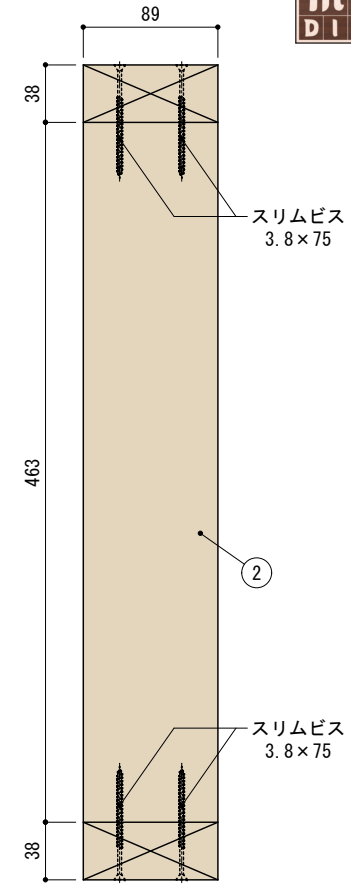

SPF 2×4材 (38×89mm)

SPF 1×4材 (19×89mm)

■使用木材一覧

記号	材 料	数量
①	SPF 2×4材 (38×89mm) L=534	2本
②	SPF 2×4材 (38×89mm) L=463	3本
③	SPF 2×4材 (38×89mm) L=400	2本
④	SPF 2×4材 (38×89mm) L=458	2本
⑤	SPF 2×4材 (38×89mm) L=586	4本
⑥	SPF 2×4材 (38×89mm) L=600	2本
⑦	SPF 1×4材 (19×89mm) L=534	5本
⑧	SPF 1×4材 (19×89mm) L=380	6本

■その他材料一覧

材 料	数量
スリムビス 3.8×75	40本
スリムビス 3.8×65	12本
スリムビス 3.3×45	44本

平面図

側面図

正面図

正面図

側面図

平面図

正面図

側面図

平面図

正面図

A-A断面図

平面図

正面図

B-B断面図