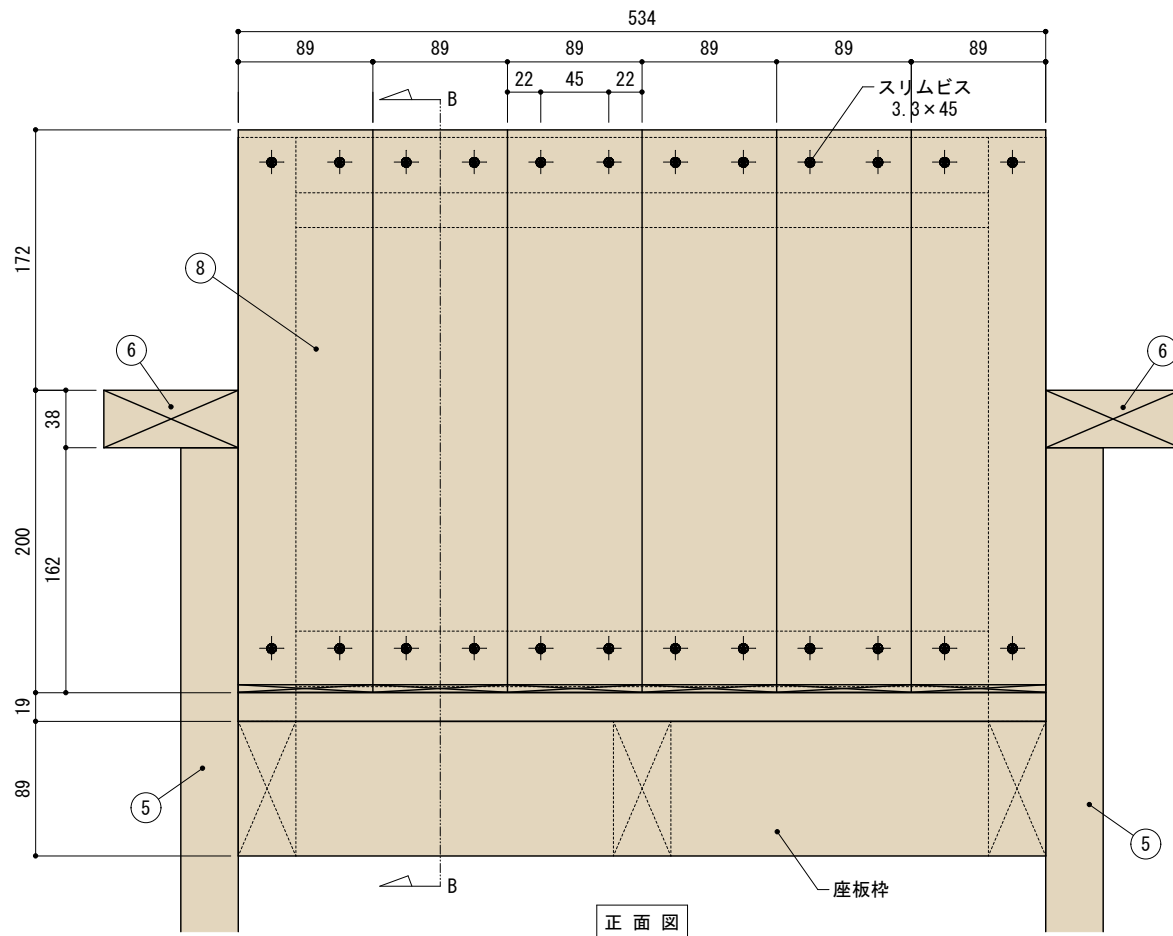

SPF 2×4材 (38×89mm)

SPF 1×4材 (19×89mm)

■使用木材一覧

記号	材 料	数量
①	SPF 2×4材 (38×89mm) L=534	2本
②	SPF 2×4材 (38×89mm) L=463	3本
③	SPF 2×4材 (38×89mm) L=400	2本
④	SPF 2×4材 (38×89mm) L=458	2本
⑤	SPF 2×4材 (38×89mm) L=586	4本
⑥	SPF 2×4材 (38×89mm) L=600	2本
⑦	SPF 1×4材 (19×89mm) L=534	5本
⑧	SPF 1×4材 (19×89mm) L=380	6本

■その他材料一覧

材 料	数量
スリムビス 3.8×75	40本
スリムビス 3.8×65	12本
スリムビス 3.3×45	44本

平面図

側面図

正面図

正面図

側面図

平面図

正面図

側面図

平面図

正面図

A-A断面図

平面図

正面図

B-B断面図