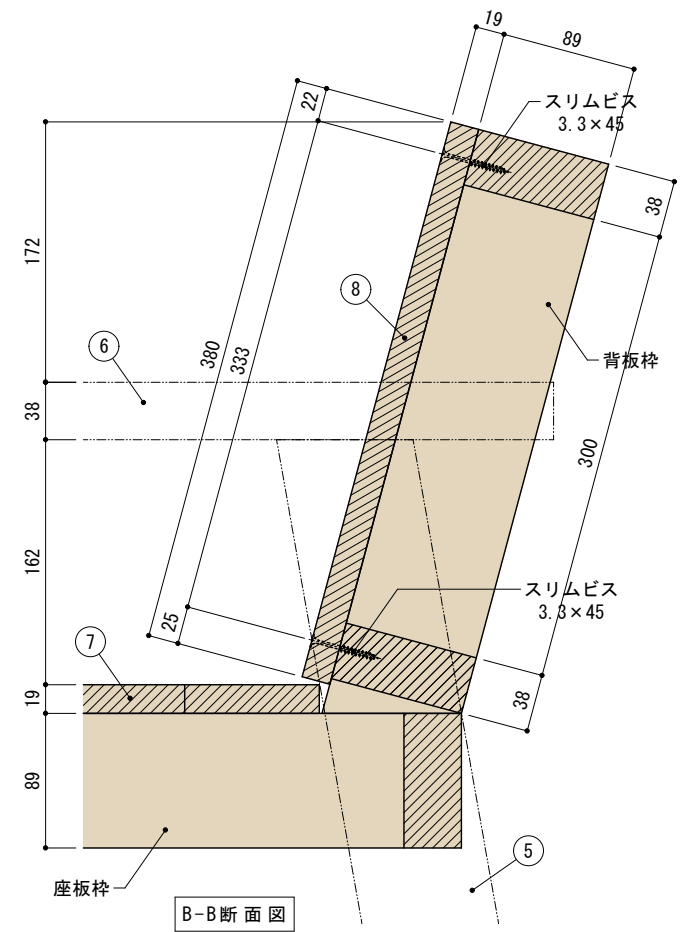

SPF 2×4材 (38×89mm)

SPF 1×4材 (19×89mm)

■使用木材一覧

記号	材 料	数量
①	SPF 2×4材 (38×89mm) L=534	2本
②	SPF 2×4材 (38×89mm) L=463	3本
③	SPF 2×4材 (38×89mm) L=400	2本
④	SPF 2×4材 (38×89mm) L=458	2本
⑤	SPF 2×4材 (38×89mm) L=586	4本
⑥	SPF 2×4材 (38×89mm) L=600	2本
⑦	SPF 1×4材 (19×89mm) L=534	5本
⑧	SPF 1×4材 (19×89mm) L=380	6本

■その他材料一覧

材 料	数量
スリムビス 3.8×75	40本
スリムビス 3.8×65	12本
スリムビス 3.3×45	44本

平面図

側面図

正面図

正面図

側面図

平面図

正面図

側面図

平面図

正面図

A-A断面図

平面図

正面図

B-B断面図