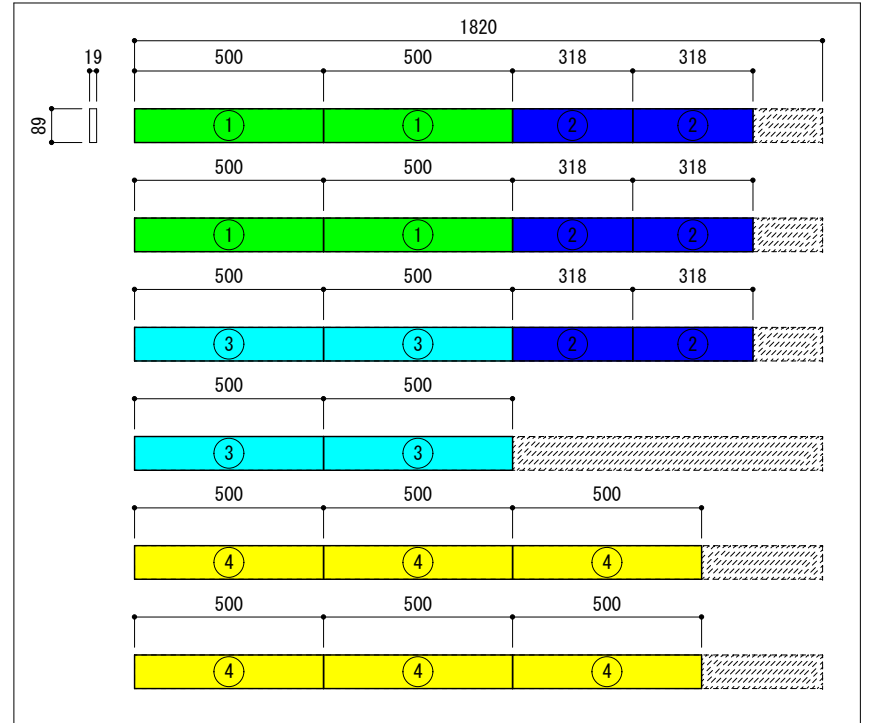

SPF 1×4材 (19×89mm)

SPF 1×2材 (19×38mm)

■使用木材一覧

記号	材 料	数量
① ③ ④	SPF 1×4材 (19×89mm) L=500	14本
②	SPF 1×4材 (19×89mm) L=318	6本
⑤ ⑨	SPF 1×2材 (19×38mm) L=314	6本
⑥	SPF 1×2材 (19×38mm) L=356	2本
⑦	SPF 1×2材 (19×38mm) L=267	4本
⑧	SPF 1×2材 (19×38mm) L=286	4本

■その他材料一覧

材 料	数量
スリムビス 3.3×35	92本
スリムビス 3.3×45	20本

横板  
(数量: 2)

底板  
(数量: 1)