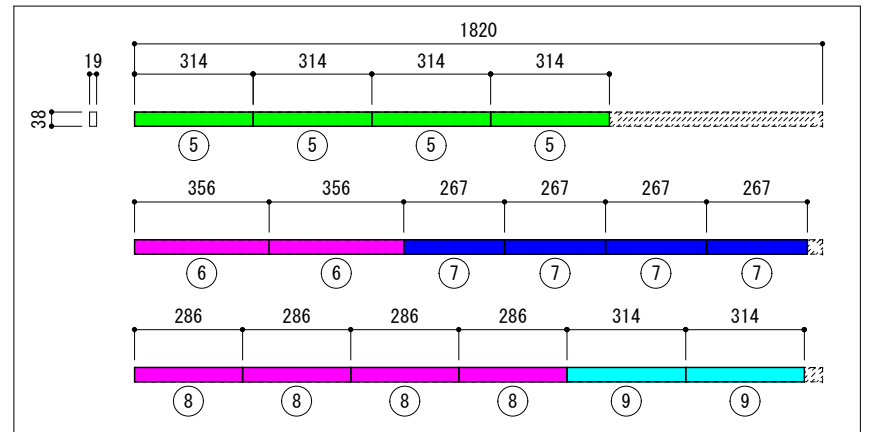

SPF 1×4材 (19×89mm)

SPF 1×2材 (19×38mm)

■使用木材一覧

記号	材 料	数量
① ③ ④	SPF 1×4材 (19×89mm) L=500	14本
②	SPF 1×4材 (19×89mm) L=318	6本
⑤ ⑨	SPF 1×2材 (19×38mm) L=314	6本
⑥	SPF 1×2材 (19×38mm) L=356	2本
⑦	SPF 1×2材 (19×38mm) L=267	4本
⑧	SPF 1×2材 (19×38mm) L=286	4本

■その他材料一覧

材 料	数量
スリムビス 3.3×35	92本
スリムビス 3.3×45	20本

横板  
(数量: 2)

底板  
(数量: 1)