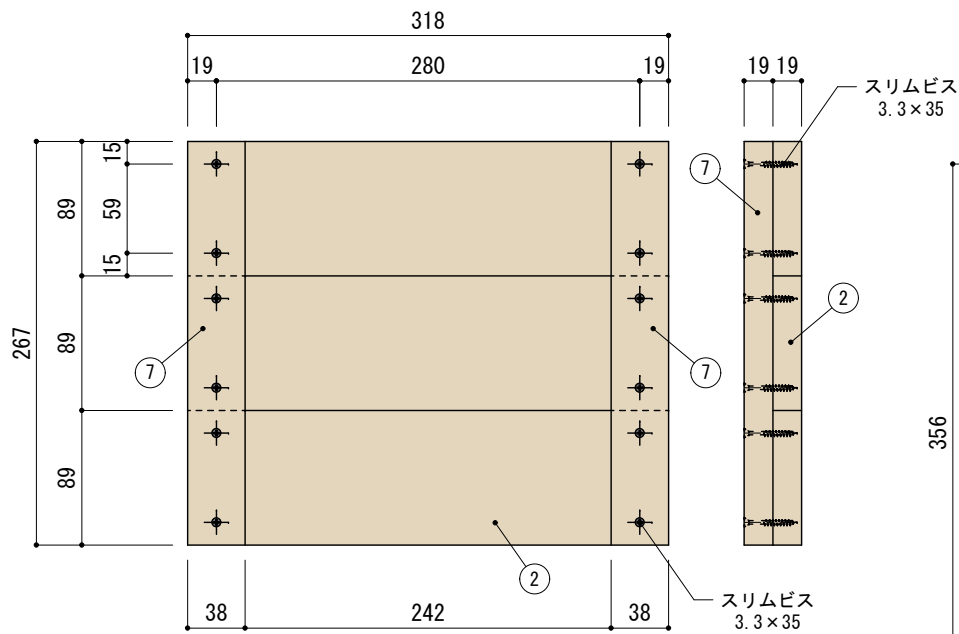

SPF 1×4材 (19×89mm)

SPF 1×2材 (19×38mm)

■使用木材一覧

記号	材 料	数量
① ③ ④	SPF 1×4材 (19×89mm) L=500	14本
②	SPF 1×4材 (19×89mm) L=318	6本
⑤ ⑨	SPF 1×2材 (19×38mm) L=314	6本
⑥	SPF 1×2材 (19×38mm) L=356	2本
⑦	SPF 1×2材 (19×38mm) L=267	4本
⑧	SPF 1×2材 (19×38mm) L=286	4本

■その他材料一覧

材 料	数量
スリムビス 3.3×35	92本
スリムビス 3.3×45	20本

横板  
(数量: 2)

底板  
(数量: 1)