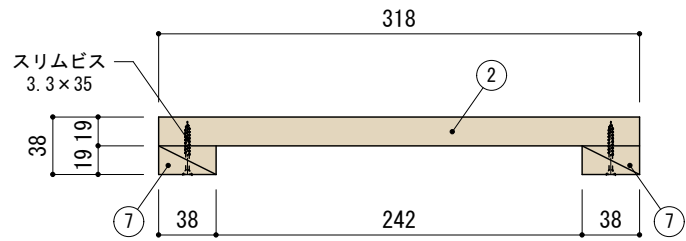

SPF 1×4材 (19×89mm)

SPF 1×2材 (19×38mm)

■使用木材一覧

記号	材 料	数量
① ③ ④	SPF 1×4材 (19×89mm) L=500	14本
②	SPF 1×4材 (19×89mm) L=318	6本
⑤ ⑨	SPF 1×2材 (19×38mm) L=314	6本
⑥	SPF 1×2材 (19×38mm) L=356	2本
⑦	SPF 1×2材 (19×38mm) L=267	4本
⑧	SPF 1×2材 (19×38mm) L=286	4本

■その他材料一覧

材 料	数量
スリムビス 3.3×35	92本
スリムビス 3.3×45	20本

横板  
(数量: 2)

底板  
(数量: 1)