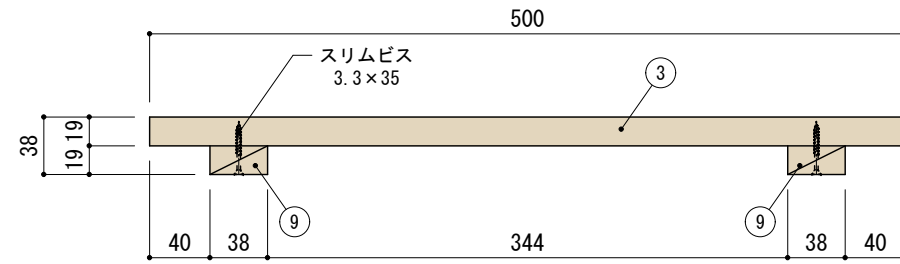

SPF 1×4材 (19×89mm)

SPF 1×2材 (19×38mm)

■使用木材一覧

記号	材 料	数量
① ③ ④	SPF 1×4材 (19×89mm) L=500	14本
②	SPF 1×4材 (19×89mm) L=318	6本
⑤ ⑨	SPF 1×2材 (19×38mm) L=314	6本
⑥	SPF 1×2材 (19×38mm) L=356	2本
⑦	SPF 1×2材 (19×38mm) L=267	4本
⑧	SPF 1×2材 (19×38mm) L=286	4本

■その他材料一覧

材 料	数量
スリムビス 3.3×35	92本
スリムビス 3.3×45	20本

横板  
(数量: 2)

底板  
(数量: 1)