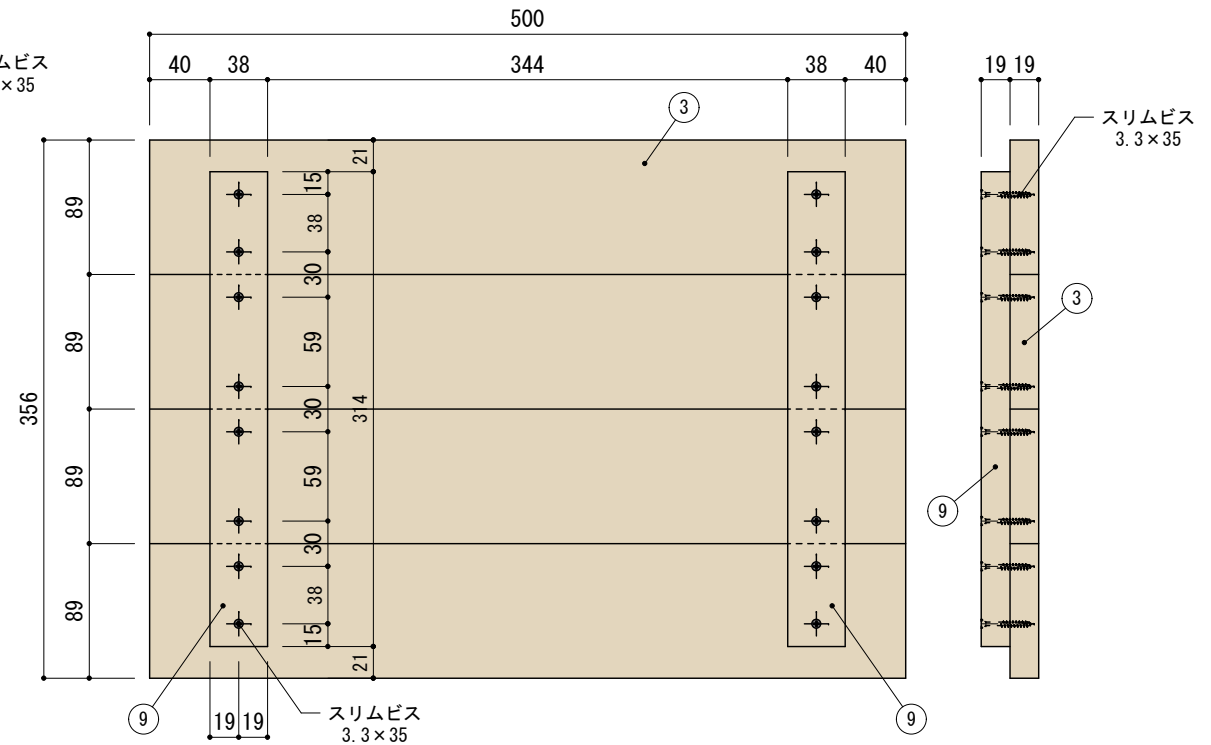

SPF 1×4材 (19×89mm)

SPF 1×2材 (19×38mm)

■使用木材一覧

記号	材 料	数量
① ③ ④	SPF 1×4材 (19×89mm) L=500	14本
②	SPF 1×4材 (19×89mm) L=318	6本
⑤ ⑨	SPF 1×2材 (19×38mm) L=314	6本
⑥	SPF 1×2材 (19×38mm) L=356	2本
⑦	SPF 1×2材 (19×38mm) L=267	4本
⑧	SPF 1×2材 (19×38mm) L=286	4本

■その他材料一覧

材 料	数量
スリムビス 3.3×35	92本
スリムビス 3.3×45	20本

横板  
(数量: 2)

底板  
(数量: 1)